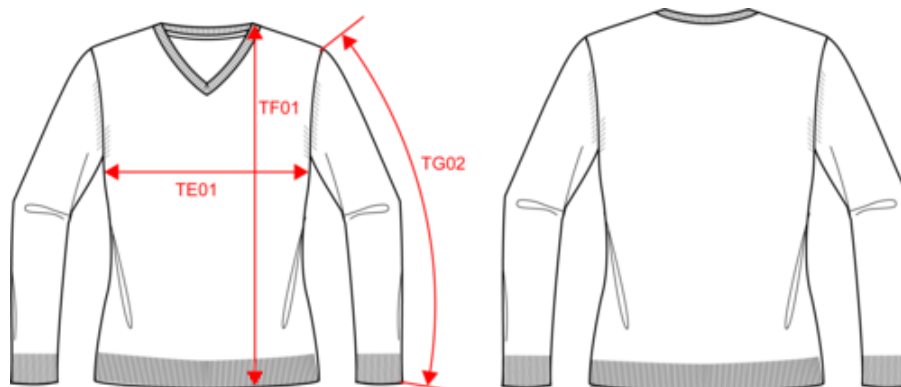

KARIBAN

K966

Pull col V femme

- Pour un style tendance et élégant.
- Coupe cintrée pour un tombé impeccable.
- Texture légère et confortable.

50% coton / 50% acrylique (jauge 12). Coupe cintrée. Bord-côte du col double épaisseur. Bande de propreté à l'encolure.

Existe aussi en version

K965 K9109

KARIBAN

K966

Pull col V femme

Dimensions (cm)

Mesures en cm	XS	S	M	L	XL	XXL	3XL
TE01 - 1/2 largeur poitrine à 1.5cm de l'emmanchure	42.00	45.00	48.00	51.00	54.00	57.00	60.00
TF01 - Hauteur totale de l'HSP	61.50	63.50	65.50	67.50	69.50	71.50	73.50
TG02 - Longueur manche longue	59.00	60.00	61.00	62.00	63.00	64.00	65.00